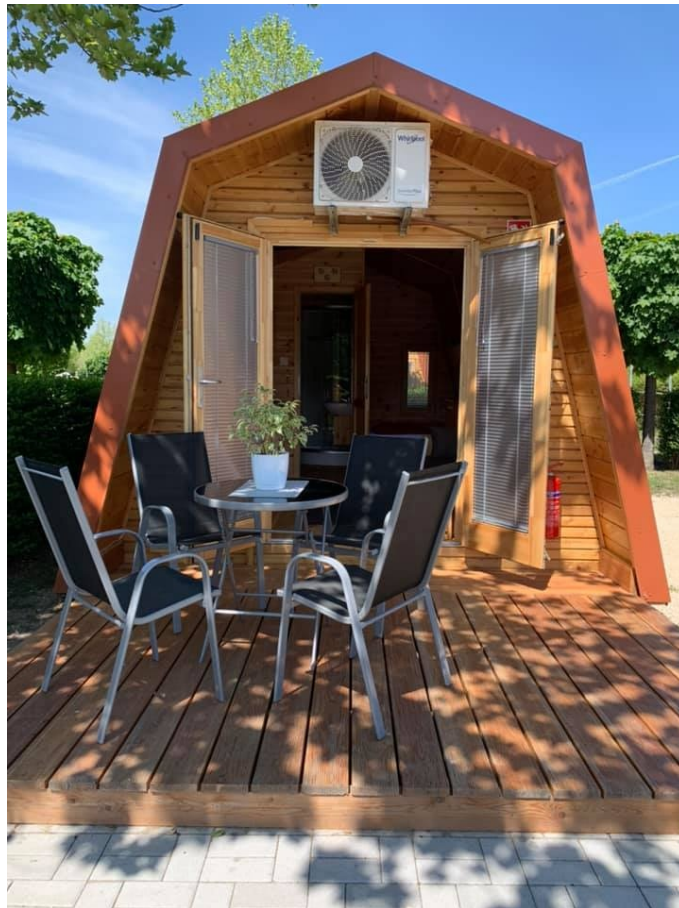

5) Luftfilter und Klimaanlage in der Rezeption und im Speiseraum von Campingrestaurant. Dadurch gesicherter Luftaustausch. Großer Wein- und Biergarten. In allen Räumen vom Restaurant und im Außenbereich ist der nötige Abstand gesichert.

6) Desinfektionsspender für die Hände.

7) Sieben Ferienhäuser mit eigener Dusche, Waschbecken, Toilette. Nach jedem Mieterwechsel werden alle Räume desinfiziert.

Das Campen im eigenen Wohnmobil / Wohnwagen auf einem parzellierten Stellplatz mit 100 qm Stellfläche und vorbildlichem Sanitärgebäude, oder in einem Ferienhaus mit Sanitärbereich, ist in der Touristik die beste Möglichkeit einen sicheren Urlaub zu erleben.